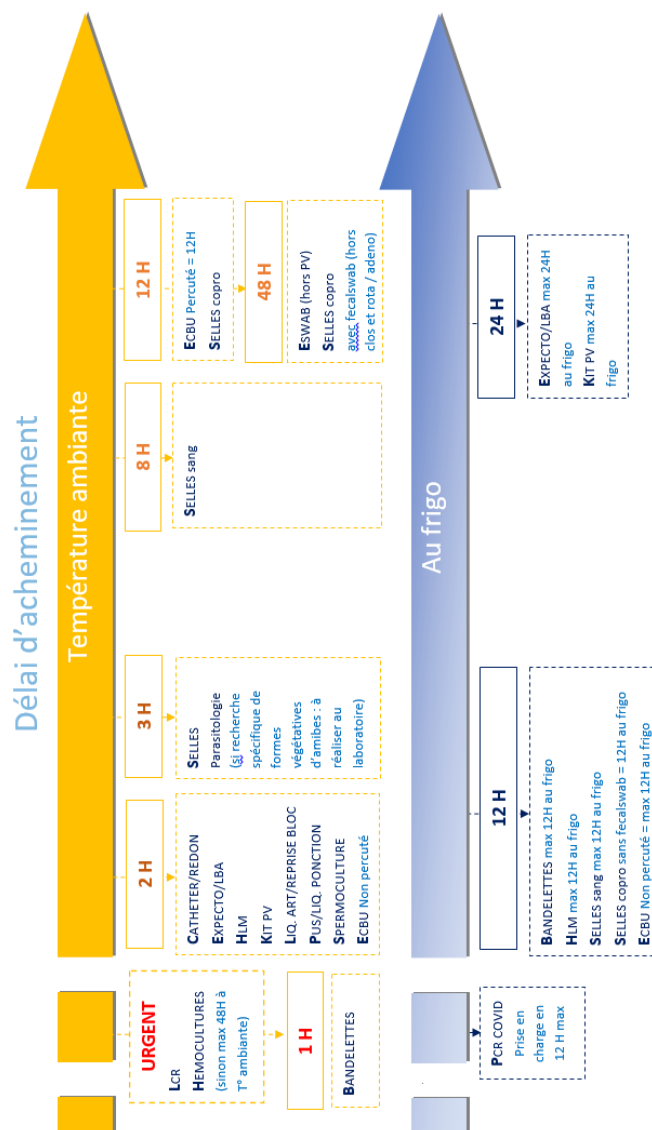

LES CONTACTS

BOHAIN	7H 12H-14H30 17H30 Samedi : 7H30 12H thierache@ndf.synlab.fr	03.23.07.13.24
CHAUNY	7H 12H-14H 18H Samedi : 7H 12H chaunytergnier@ndf.synlab.fr	03.23.52.16.88
FAIDHERBE	7H 12H-14H30 18H Samedi : 7H 12H saint-quentin@ndf.synlab.fr	03.23.06.68.68
GUISE	7H30 12H-14H30 18H Samedi : 8H 12H thierache@ndf.synlab.fr	03.23.61.28.28
ISLE	7H 12H-14H30 18H Samedi : 7H 12H Midi: 12H-14H30 saint-quentin@ndf.synlab.fr	03.23.65.65.40 03.23.65.65.46
LAON	7H 12H-14H30 18H Samedi : 7H 12H Midi: 12H-14H30 laon@ndf.synlab.fr	03.23.23.14.46 03.23.23.96.85
MONTCORNET	8H 12H Samedi : 8H 12H laon@ndf.synlab.fr	03.23.24.79.36
POMPIDOU	7H 12H-14H30 18H Samedi: 7H 12H Midi : 12H-14H30 saint-quentin@ndf.synlab.fr	03.23.65.55.55 03.23.65.55.63
POLICLINIQUE	8H 19H Samedi : 8H 17H Dimanche/jours fériés: 9H 12H-17H30 18H30 clinique@ndf.synlab.fr	03.23.06.56.56
SOISSONS	7H 12H30-14H 18H Samedi : 7H 12H soissons@ndf.synlab.fr	03.23.59.51.59
TERGNIER	7H 12H-14H 18H Samedi : 7H30 12H chaunytergnier@ndf.synlab.fr	03.23.57.05.65
ST JEAN "SOS"	7H30 12H-14H 18H Samedi : 7H30 12h saint-quentin@ndf.synlab.fr	03.23.67.10.44

MICROBIOLOGIE

SYNLAB

PLAQUETTE PRE ANALYTIQUE